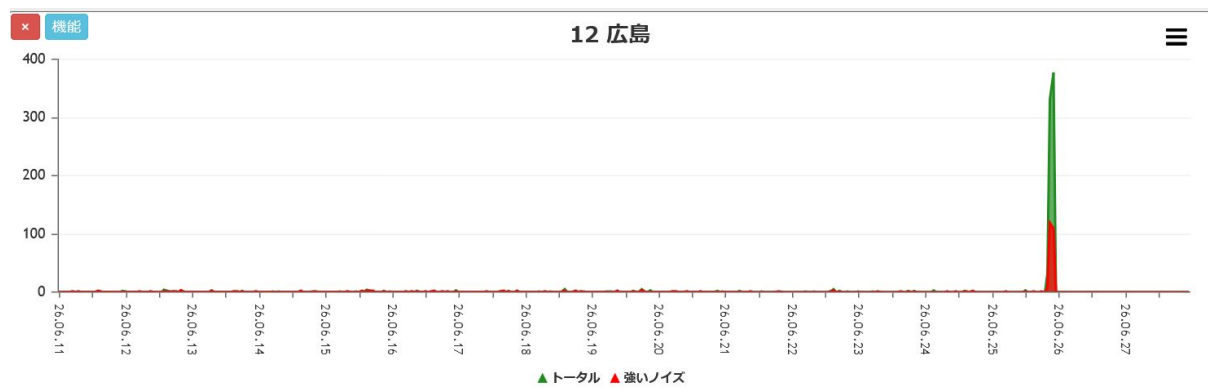

260626 関西各地の同期した一本立ちについて

6/25~26にかけて近畿から中国、四国、九州まで関西に広く同期した一本立ちが出ています。豊橋、伊勢、和歌山大地、愛媛宇和島、愛媛松前、高知香美市、広島、山口柳井、佐賀まで大変広範囲に同期しており、まずは低気圧の雷雲の影響が考えられますが、あるいは今警戒中の近畿、四国の大地震の前兆とも考えられ、注意が必要です。以下に関連データを載せます。参考まで。

豊橋 345 15日間データ

豊橋 244 15日間データ

伊勢 B261 15日間データ

和歌山大地 15日間データ

京都伏見 15日間データ

広島 15日間データ

山口柳井 15日間データ

四国 高知 香美 15日間データ

四国 愛媛松前 15日間データ

四国 愛媛宇和島 15日間データ

九州 佐賀 15日間データ