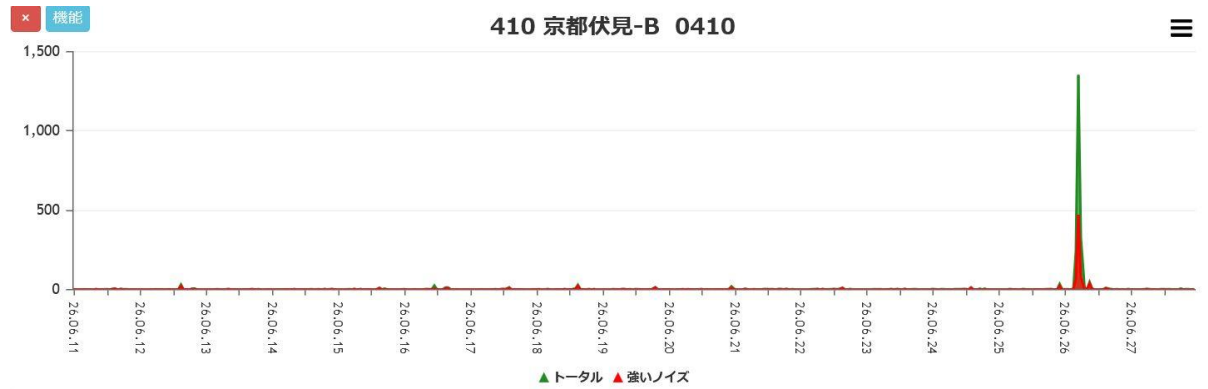

260626 関西各地の同期した一本立ちについて

6/25~26にかけて近畿から中国、四国、九州まで関西に広く同期した一本立ちが出ています。豊橋、伊勢、和歌山大地、愛媛宇和島、愛媛松前、高知香美市、広島、山口柳井、佐賀まで大変広範囲に同期しており、まずは低気圧の雷雲の影響が考えられますが、あるいは今警戒中の近畿、四国の大地震の前兆とも考えられ、注意が必要です。以下に関連データを載せます。参考まで。

豊橋 345 15日間データ

豊橋 244 15日間データ

伊勢 B261 15日間データ

和歌山大地 15日間データ

京都伏見 15日間データ

広島 15日間データ

山口柳井 15日間データ

四国 高知 香美 15日間データ

四国 愛媛松前 15日間データ

四国 愛媛宇和島 15日間データ

九州 佐賀 15日間データ