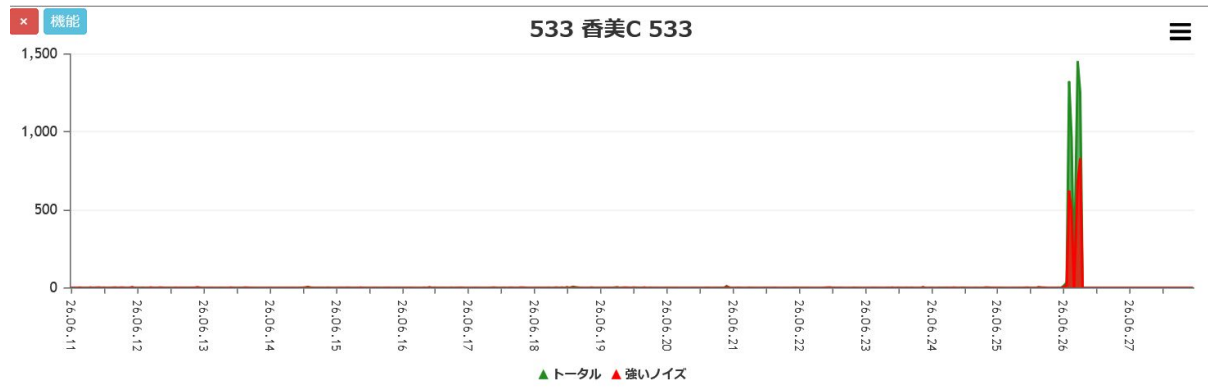

260626 関西各地の同期した一本立ちについて

6/25~26にかけて近畿から中国、四国、九州まで関西に広く同期した一本立ちが出ています。豊橋、伊勢、和歌山大地、愛媛宇和島、愛媛松前、高知香美市、広島、山口柳井、佐賀まで大変広範囲に同期しており、まずは低気圧の雷雲の影響が考えられますが、あるいは今警戒中の近畿、四国の大地震の前兆とも考えられ、注意が必要です。以下に関連データを載せます。参考まで。

豊橋 345 15日間データ

豊橋 244 15日間データ

伊勢 B261 15日間データ

和歌山大地 15日間データ

京都伏見 15日間データ

広島 15日間データ

山口柳井 15日間データ

四国 高知 香美 15日間データ

四国 愛媛松前 15日間データ

四国 愛媛宇和島 15日間データ

九州 佐賀 15日間データ