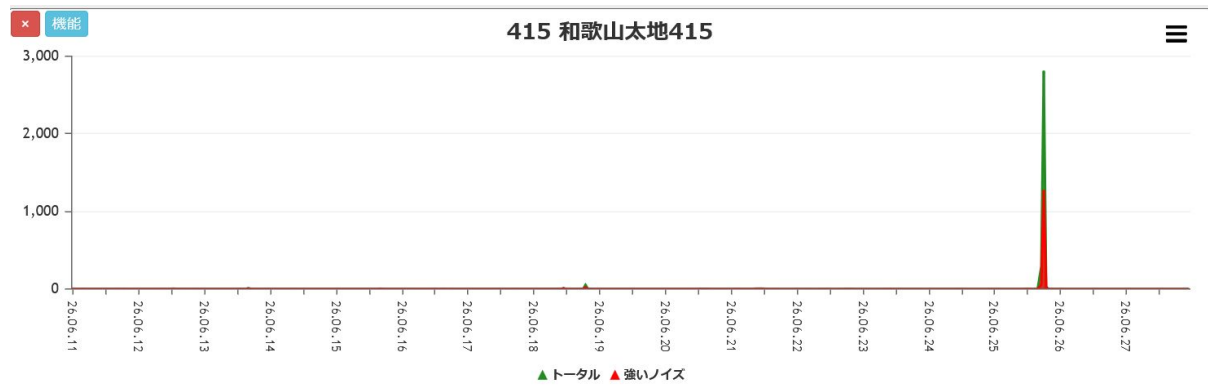

260626 関西各地の同期した一本立ちについて

6/25~26にかけて近畿から中国、四国、九州まで関西に広く同期した一本立ちが出ています。豊橋、伊勢、和歌山大地、愛媛宇和島、愛媛松前、高知香美市、広島、山口柳井、佐賀まで大変広範囲に同期しており、まずは低気圧の雷雲の影響が考えられますが、あるいは今警戒中の近畿、四国の大地震の前兆とも考えられ、注意が必要です。以下に関連データを載せます。参考まで。

豊橋 345 15日間データ

豊橋 244 15日間データ

伊勢 B261 15日間データ

和歌山大地 15日間データ

京都伏見 15日間データ

広島 15日間データ

山口柳井 15日間データ

四国 高知 香美 15日間データ

四国 愛媛松前 15日間データ

四国 愛媛宇和島 15日間データ

九州 佐賀 15日間データ