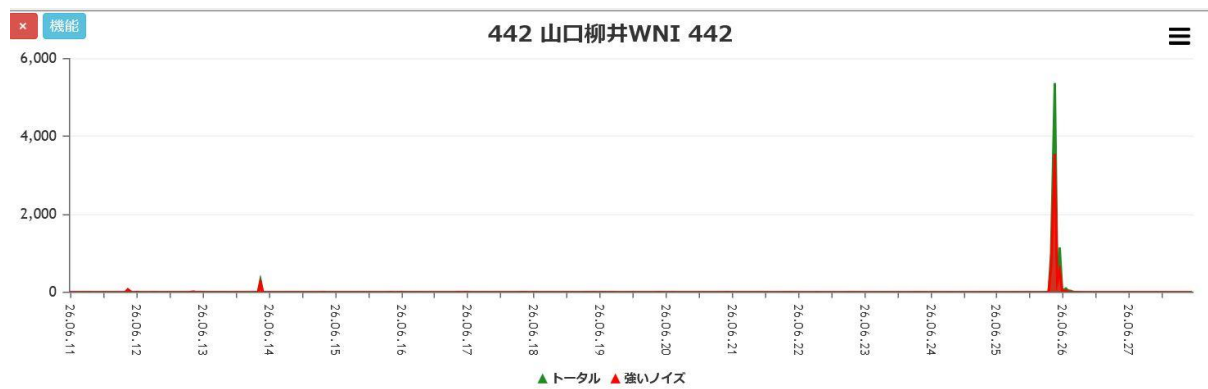

260626 関西各地の同期した一本立ちについて

6/25~26にかけて近畿から中国、四国、九州まで関西に広く同期した一本立ちが出ています。豊橋、伊勢、和歌山大地、愛媛宇和島、愛媛松前、高知香美市、広島、山口柳井、佐賀まで大変広範囲に同期しており、まずは低気圧の雷雲の影響が考えられますが、あるいは今警戒中の近畿、四国の大地震の前兆とも考えられ、注意が必要です。以下に関連データを載せます。参考まで。

豊橋 345 15日間データ

豊橋 244 15日間データ

伊勢 B261 15日間データ

和歌山大地 15日間データ

京都伏見 15日間データ

広島 15日間データ

山口柳井 15日間データ

四国 高知 香美 15日間データ

四国 愛媛松前 15日間データ

四国 愛媛宇和島 15日間データ

九州 佐賀 15日間データ