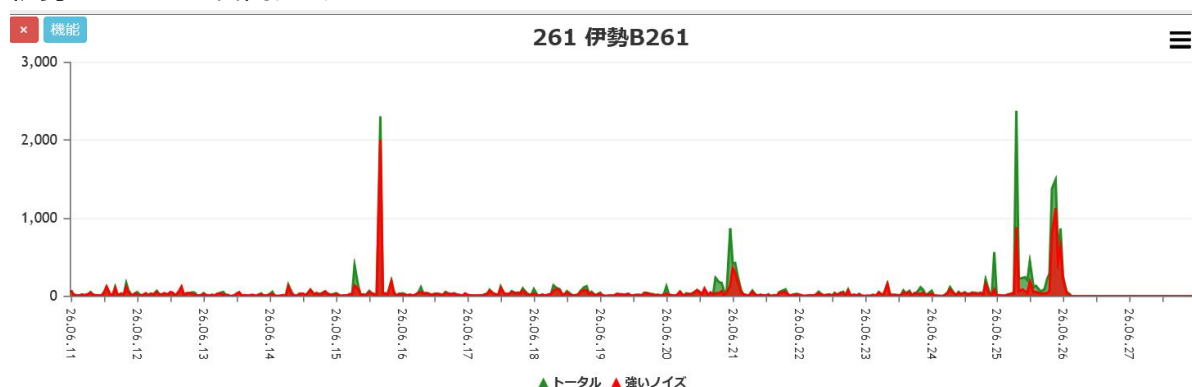

260626 関西各地の同期した一本立ちについて

6/25~26にかけて近畿から中国、四国、九州まで関西に広く同期した一本立ちが出ています。豊橋、伊勢、和歌山大地、愛媛宇和島、愛媛松前、高知香美市、広島、山口柳井、佐賀まで大変広範囲に同期しており、まずは低気圧の雷雲の影響が考えられますが、あるいは今警戒中の近畿、四国の大地震の前兆とも考えられ、注意が必要です。以下に関連データを載せます。参考まで。

豊橋 345 15日間データ

豊橋 244 15日間データ

伊勢 B261 15日間データ

和歌山大地 15日間データ

京都伏見 15日間データ

広島 15日間データ

山口柳井 15日間データ

四国 高知 香美 15日間データ

四国 愛媛松前 15日間データ

四国 愛媛宇和島 15日間データ

九州 佐賀 15日間データ