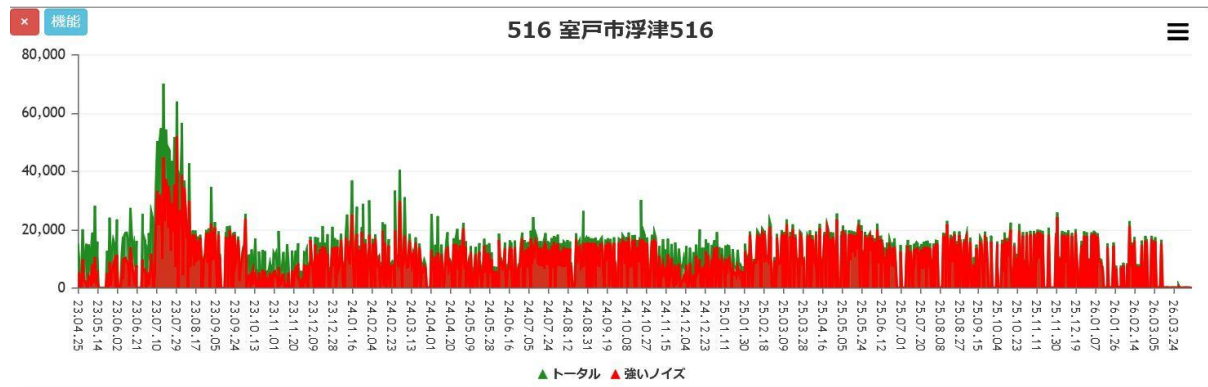

2026年4月9日まで1080日(3年)間 日毎データ【高知 室戸市 浮津】