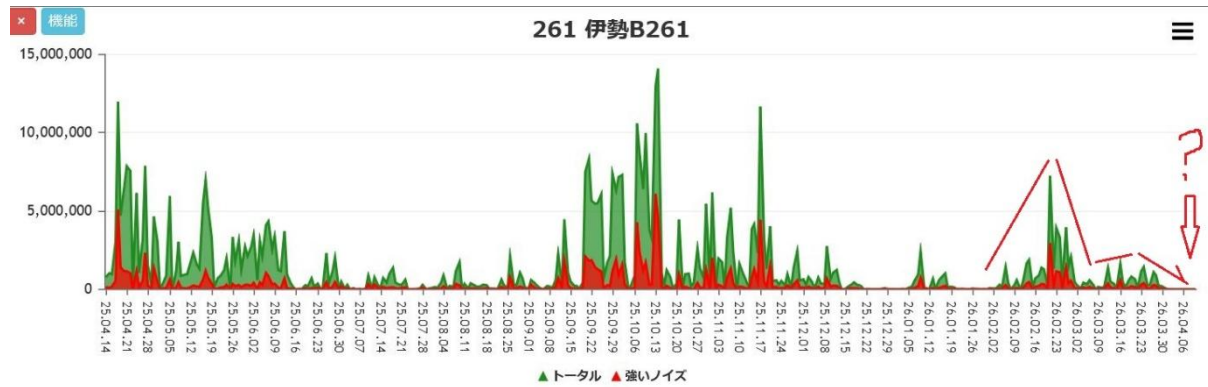

#### 大分県府のデータ 720日間（日毎）データ

大分県 60日間データ > 大きなバウンドが出ている。

大分県 15日間データ > 大きなバウンドが出ている。

熊本 宇城 360日(1年)間 日毎データ

熊本 宇城 60日間データ

伊勢、兵庫、和歌山など

伊勢 B261 1080日(3年)間 日毎データ

伊勢 B261 360日(1年)間 日毎データ

伊勢 B261 30日間データ

伊勢 D484 720日(2年)間 日毎データ