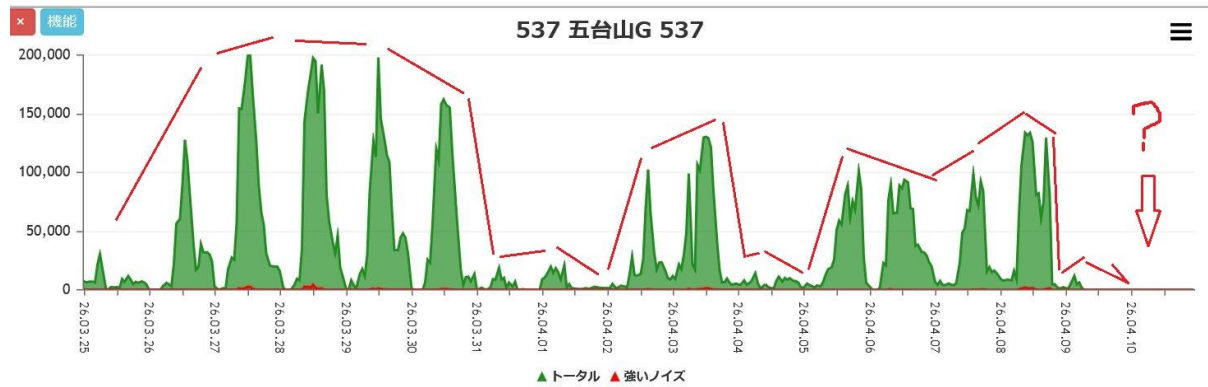

高知 五台山 15日間データ