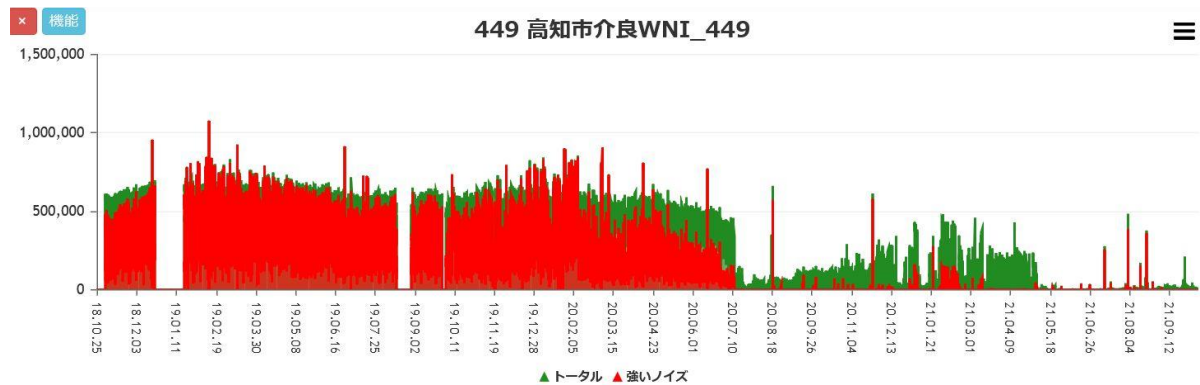

高知B449

2016年1月～4月30日【高知介良】

~~~~~

2015年10月～2018年9月【高知介良】

2018年10月～2021年9月【高知介良】

2021年9月～2024年8月【高知介良】

2023年4月～2026年4月【高知介良】

2026年4月9日まで 1080日（3年）間データ【高知介良】

2026年4月9日まで 180日（半年）間データ【高知介良】

4/9 60日間データ【高知介良】

4/9 15日間データ【高知介良】

~~~~