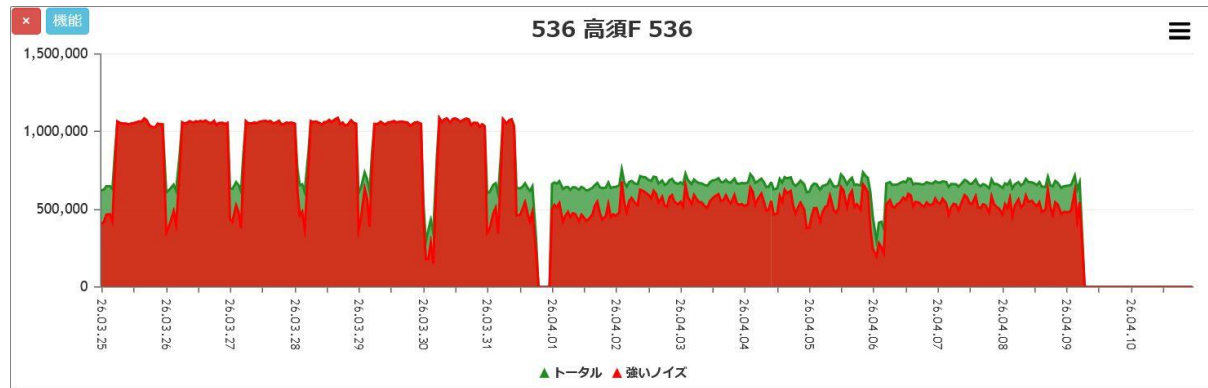

高知市高須 15日間データ