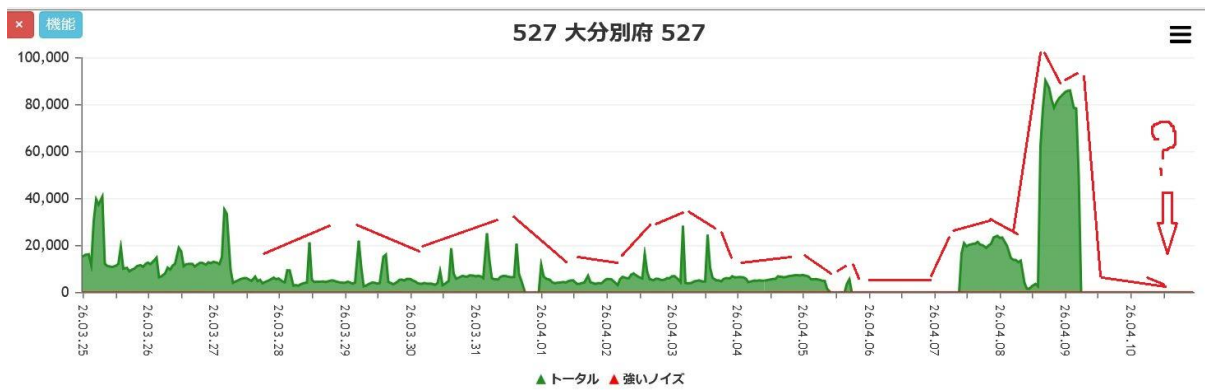

### 九州側

#### 大分県府のデータ 720日間（日毎）データ

大分県 60日間データ > 大きなバウンドが出ている。

大分県 15日間データ > 大きなバウンドが出ている。

熊本 宇城 360日(1年)間 日毎データ

熊本 宇城 60日間データ

伊勢、兵庫、和歌山など

伊勢 B261 1080日(3年)間 日毎データ

伊勢 B261 360日(1年)間 日毎データ