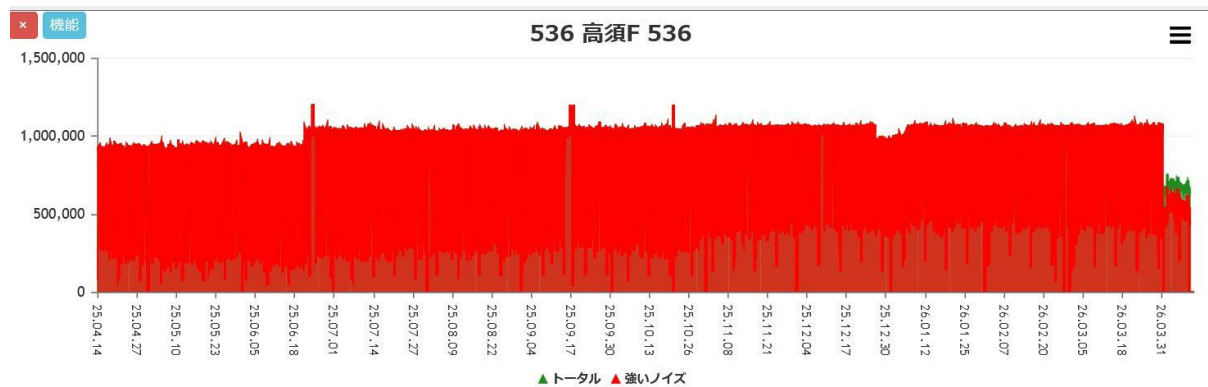

高知市高須のデータの推移

高知市高須 360日間（日毎）データ