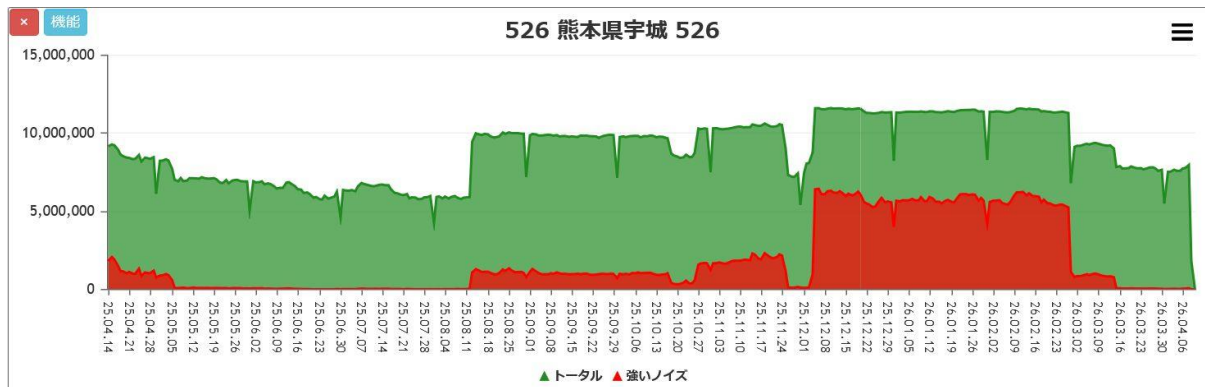

#### 大分県府のデータ 720日間（日毎）データ

大分県 60日間データ > 大きなバウンドが出ている。

大分県 15日間データ > 大きなバウンドが出ている。

熊本 宇城 360日(1年)間 日毎データ

熊本 宇城 60日間データ

伊勢、兵庫、和歌山など

伊勢 B261 1080日(3年)間 日毎データ

伊勢 B261 360日(1年)間 日毎データ

伊勢 B261 30日間データ

伊勢 D484 720日(2年)間 日毎データ