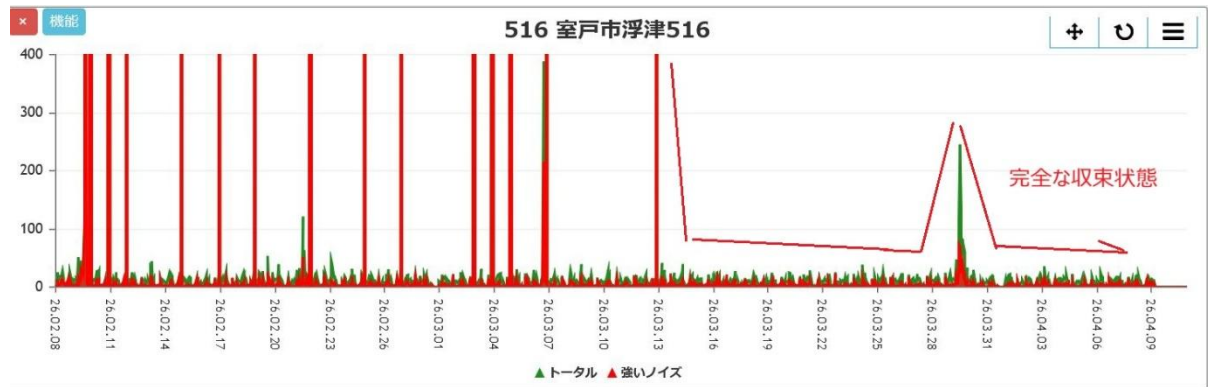

高知 室戸市 浮津 60日間データ