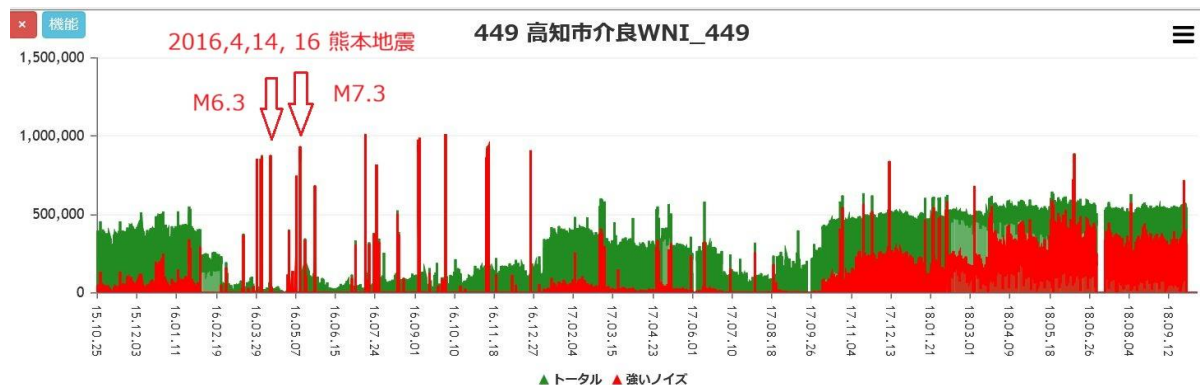

四国の東側の【伊勢 B261】【伊勢 D484】が収束、【神戸市灘】の壁状データや【和歌山大地】や【岐阜大垣】の大きな一本立ちが出て異常データが広範囲に及ぶ為、震源は四国の東側の可能性。

以下、参考に今日（4/9）までのデータを載せます。

~~~~~

【高知介良】（高知 B449）と 2016 年 4/14, 4/16 の熊本地震の関係  
2014 年 8 月～2016 年 4 月 【高知介良】

2015 年 5 月～2016 年 4 月 【高知介良】

高知B449

2016年1月～4月30日【高知介良】

~~~~~

2015年10月～2018年9月【高知介良】

2018年10月～2021年9月【高知介良】

2021年9月～2024年8月【高知介良】

2023年4月～2026年4月【高知介良】

2026年4月9日まで 1080日（3年）間データ【高知介良】

2026年4月9日まで 180日（半年）間データ【高知介良】

4/9 60日間データ【高知介良】

4/9 15日間データ【高知介良】

~~~~