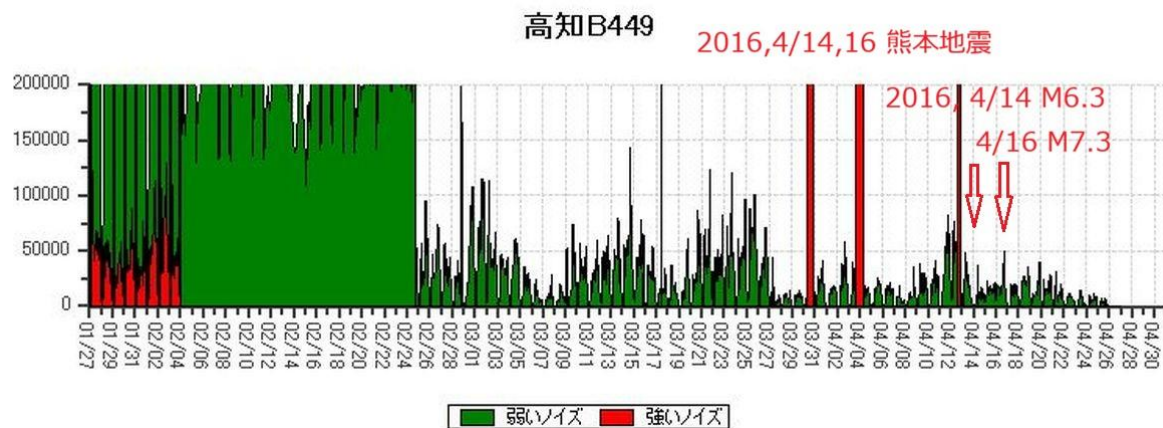

1、データの長さ

2016 年 4 月の、熊本地震の前兆データの長さ > 約 2 年間

今回【高知介良】> 約 5 年間、【高知五台山】> 約 2 年間

2、同期したデータ

2016 年 4 月の、熊本地震の前兆データとの同期 > 広島、北九州（いずれも当時）

今回の同期 > 【大分県府】、【伊勢 B261】、【伊勢 D484】

3、規模と震源域

今回の【高知介良】と【高知五台山】のデータは、熊本地震より長い為、規模も大きい可能性。

四国の東側の【伊勢 B261】【伊勢 D484】が収束、【神戸市灘】の壁状データや【和歌山大地】や【岐阜大垣】の大きな一本立ちが出て異常データが広範囲に及ぶ為、震源は四国の東側の可能性。

以下、参考に今日（4/9）までのデータを載せます。

~~~~~

【高知介良】（高知 B449）と 2016 年 4/14, 4/16 の熊本地震の関係  
2014 年 8 月～2016 年 4 月 【高知介良】

2015 年 5 月～2016 年 4 月 【高知介良】

高知B449

2016年1月～4月30日【高知介良】

~~~~~

2015年10月～2018年9月【高知介良】

2018年10月～2021年9月【高知介良】

2021年9月～2024年8月【高知介良】

2023年4月～2026年4月【高知介良】

2026年4月9日まで 1080日（3年）間データ【高知介良】