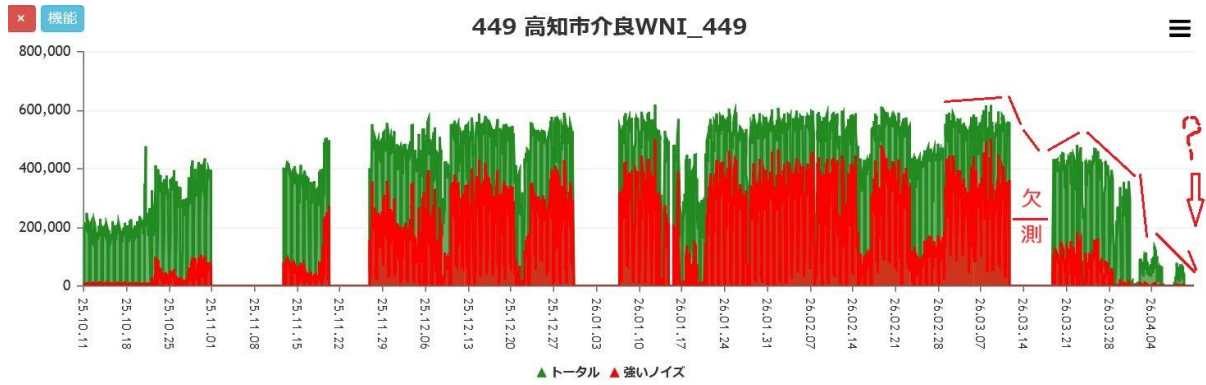

高知B449

2016年1月～4月30日【高知介良】

~~~~~

2015年10月～2018年9月【高知介良】

2018年10月～2021年9月【高知介良】

2021年9月～2024年8月【高知介良】

2023年4月～2026年4月【高知介良】

2026年4月9日まで 1080日（3年）間データ【高知介良】

2026年4月9日まで 180日（半年）間データ【高知介良】

4/9 60日間データ【高知介良】

4/9 15日間データ【高知介良】

~~~~