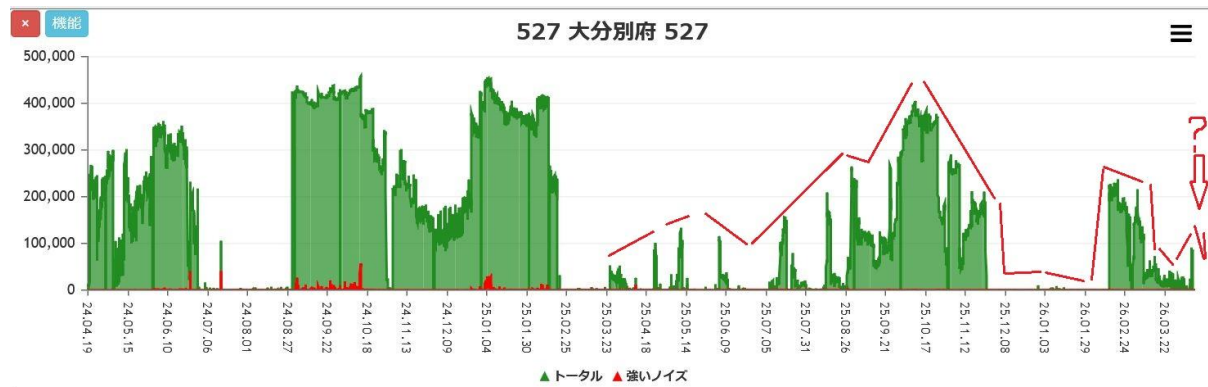

九州側

大分県府のデータ 720日間（日毎）データ