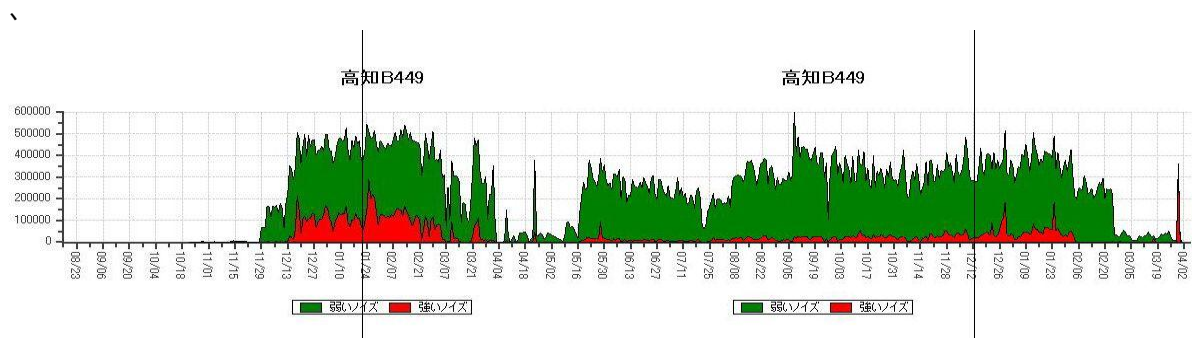

260409 【高知介良】の推移と関連のデータについて

四国には 12 か所の観測点がありますが（2026,4,9 現在）、そのうち、【高知介良】【高知高須】【高知五台山】の 3 か所のデータは数年に渡り続く長期の大型データです。その高知 3 大データのうちの【高知介良】と【高知五台山】の 2 か所が同じタイミングで減衰してきて、長く変化の無かった【高知高須】も 1 段、減衰した為、南海トラフの大地震の可能性も考えられます。以下に 2016 年 4 月の熊本地震の前兆データと、今回の各地のデータとの比較をみます。

1、データの長さ

2016 年 4 月の、熊本地震の前兆データの長さ > 約 2 年間

今回【高知介良】> 約 5 年間、【高知五台山】> 約 2 年間

2、同期したデータ

2016 年 4 月の、熊本地震の前兆データとの同期 > 広島、北九州（いずれも当時）

今回の同期 > 【大分県府】、【伊勢 B261】、【伊勢 D484】

3、規模と震源域

今回の【高知介良】と【高知五台山】のデータは、熊本地震より長い為、規模も大きい可能性。

四国の東側の【伊勢 B261】【伊勢 D484】が収束、【神戸市灘】の壁状データや【和歌山大地】や【岐阜大垣】の大きな一本立ちが出て異常データが広範囲に及ぶ為、震源は四国の東側の可能性。

以下、参考に今日（4/9）までのデータを載せます。

~~~~~

【高知介良】（高知 B449）と 2016 年 4/14, 4/16 の熊本地震の関係  
2014 年 8 月～2016 年 4 月 【高知介良】

2015 年 5 月～2016 年 4 月 【高知介良】