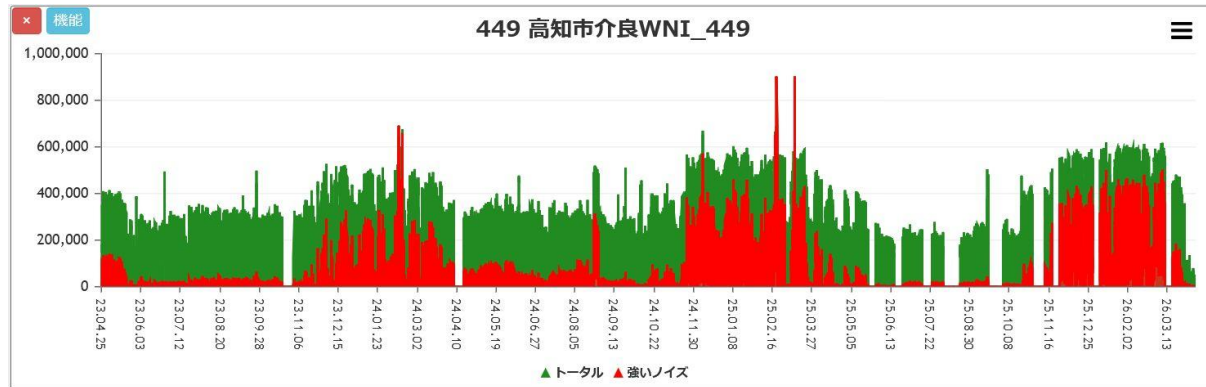

高知B449

2016年1月～4月30日【高知介良】

~~~~~

2015年10月～2018年9月【高知介良】

2018年10月～2021年9月【高知介良】

2021年9月～2024年8月【高知介良】

2023年4月～2026年4月【高知介良】

2026年4月9日まで 1080日（3年）間データ【高知介良】

2026年4月9日まで 180日（半年）間データ【高知介良】

4/9 60日間データ【高知介良】

4/9 15日間データ【高知介良】

~~~~