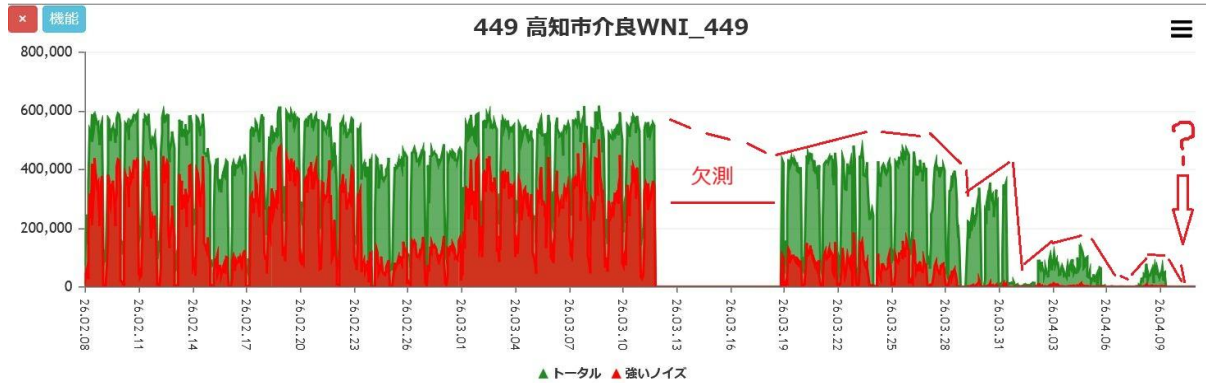

高知B449

2016年1月～4月30日【高知介良】

~~~~~

2015年10月～2018年9月【高知介良】

2018年10月～2021年9月【高知介良】

2021年9月～2024年8月【高知介良】

2023年4月～2026年4月【高知介良】

2026年4月9日まで 1080日（3年）間データ【高知介良】

2026年4月9日まで 180日（半年）間データ【高知介良】

4/9 60日間データ【高知介良】

4/9 15日間データ【高知介良】

~~~~