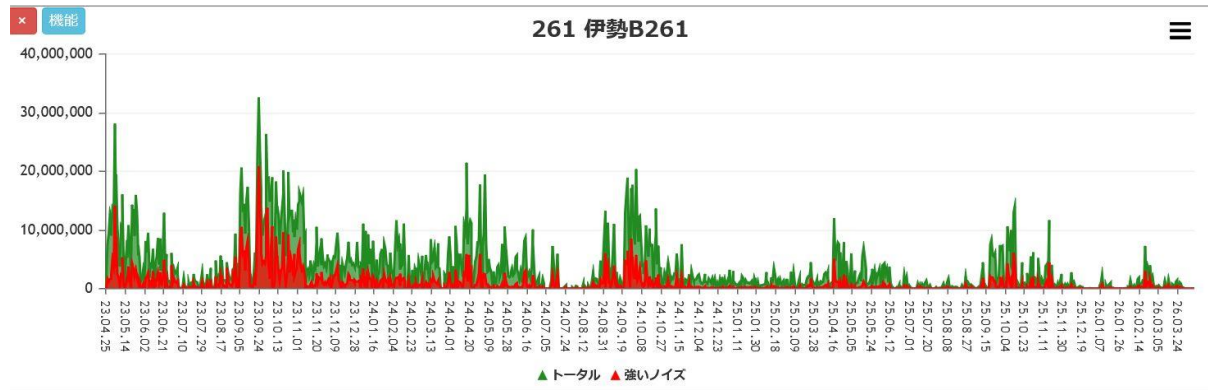

#### 大分県府のデータ 720日間（日毎）データ

大分県 60日間データ > 大きなバウンドが出ている。

大分県 15日間データ > 大きなバウンドが出ている。

熊本 宇城 360日(1年)間 日毎データ

熊本 宇城 60日間データ

伊勢、兵庫、和歌山など

伊勢 B261 1080日(3年)間 日毎データ

伊勢 B261 360日(1年)間 日毎データ

伊勢 B261 30日間データ

伊勢 D484 720日(2年)間 日毎データ