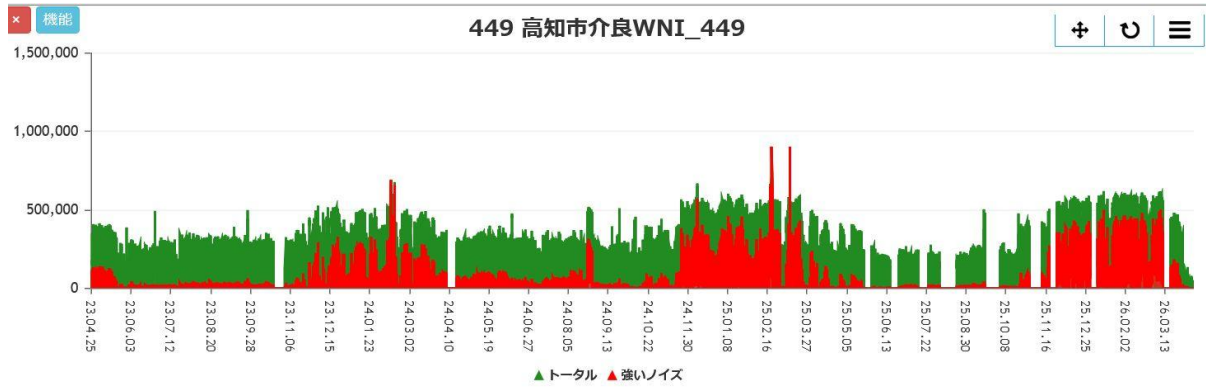

高知B449

2016年1月～4月30日【高知介良】

~~~~~

2015年10月～2018年9月【高知介良】

2018年10月～2021年9月【高知介良】

2021年9月～2024年8月【高知介良】

2023年4月～2026年4月【高知介良】

2026年4月9日まで 1080日（3年）間データ【高知介良】