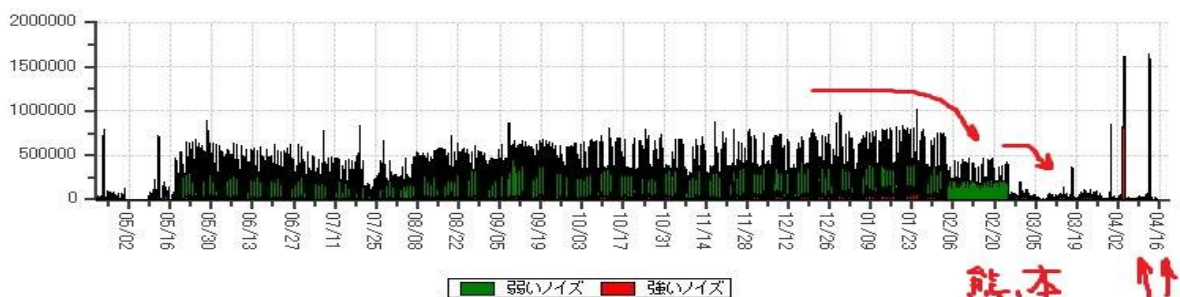

1、データの長さ

2016 年 4 月の、熊本地震の前兆データの長さ > 約 2 年間

今回【高知介良】> 約 5 年間、【高知五台山】> 約 2 年間

2、同期したデータ

2016 年 4 月の、熊本地震の前兆データとの同期 > 広島、北九州（いずれも当時）

今回の同期 > 【大分県府】、【伊勢 B261】、【伊勢 D484】

3、規模と震源域

今回の【高知介良】と【高知五台山】のデータは、熊本地震より長い為、規模も大きい可能性。

四国の東側の【伊勢 B261】【伊勢 D484】が収束、【神戸市灘】の壁状データや【和歌山大地】や【岐阜大垣】の大きな一本立ちが出て異常データが広範囲に及ぶ為、震源は四国の東側の可能性。

以下、参考に今日（4/9）までのデータを載せます。

~~~~~

【高知介良】（高知 B449）と 2016 年 4/14, 4/16 の熊本地震の関係  
2014 年 8 月～2016 年 4 月 【高知介良】

2015 年 5 月～2016 年 4 月 【高知介良】

高知B449

2016年1月～4月30日【高知介良】

~~~~~

2015年10月～2018年9月【高知介良】

2018年10月～2021年9月【高知介良】

2021年9月～2024年8月【高知介良】

2023年4月～2026年4月【高知介良】

2026年4月9日まで 1080日（3年）間データ【高知介良】