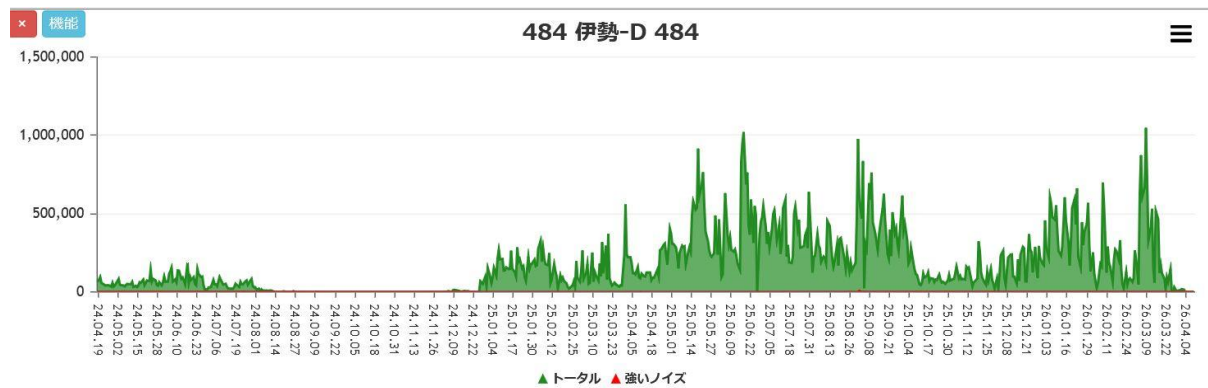

#### 大分県府のデータ 720日間（日毎）データ

大分県 60日間データ > 大きなバウンドが出ている。

大分県 15日間データ > 大きなバウンドが出ている。

熊本 宇城 360日(1年)間 日毎データ

熊本 宇城 60日間データ

伊勢、兵庫、和歌山など

伊勢 B261 1080日(3年)間 日毎データ

伊勢 B261 360日(1年)間 日毎データ

伊勢 B261 30日間データ

伊勢 D484 720日(2年)間 日毎データ