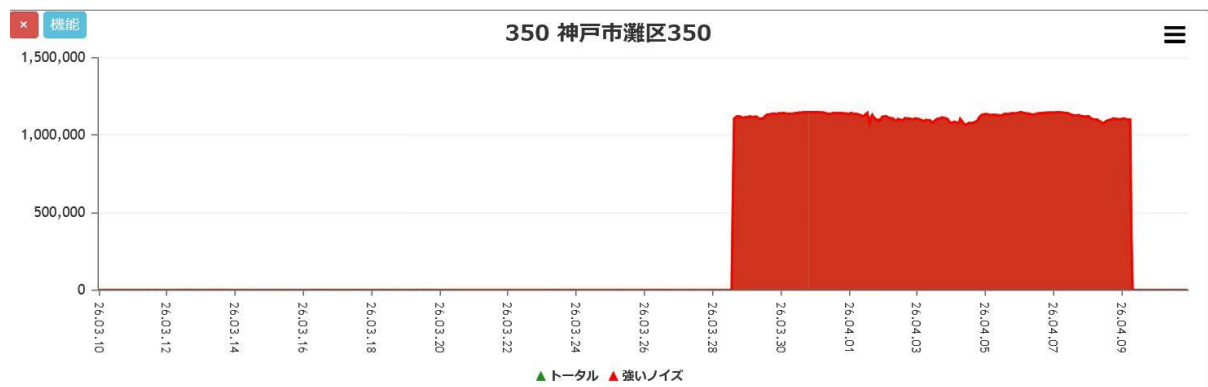

神戸市灘区 30日間データ