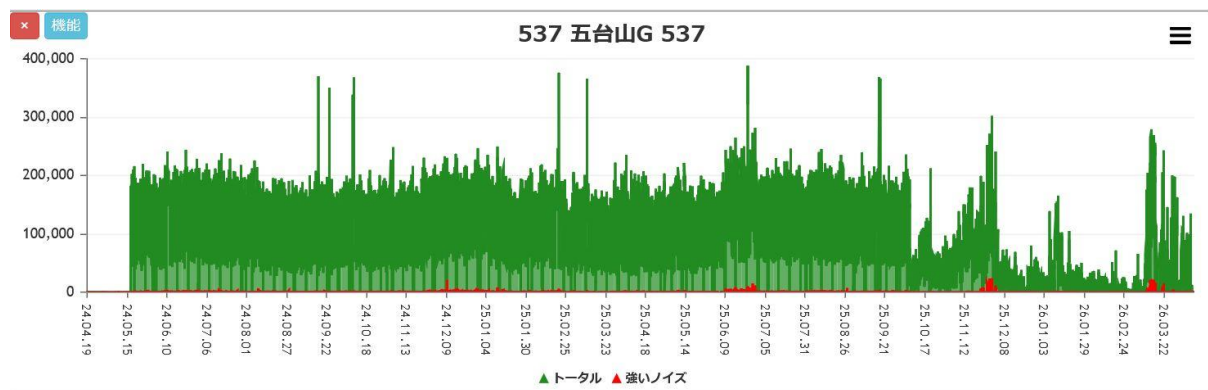

高知 五台山の推移

高知 五台山 1080日（3年）間データ