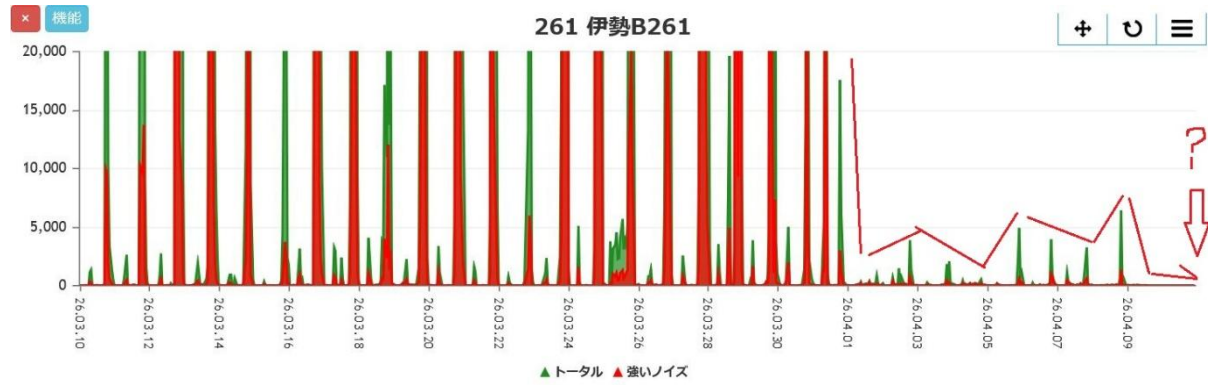

#### 大分県府のデータ 720日間（日毎）データ

大分県 60日間データ > 大きなバウンドが出ている。

大分県 15日間データ > 大きなバウンドが出ている。

熊本 宇城 360日(1年)間 日毎データ

熊本 宇城 60日間データ

伊勢、兵庫、和歌山など

伊勢 B261 1080日(3年)間 日毎データ

伊勢 B261 360日(1年)間 日毎データ

伊勢 B261 30日間データ

伊勢 D484 720日(2年)間 日毎データ