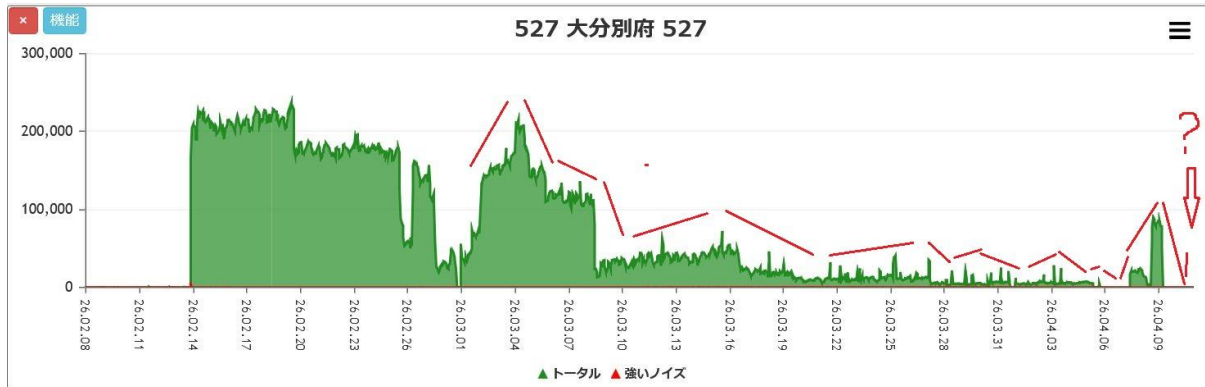

大分県 60日間データ > 大きなバウンドが出ている。