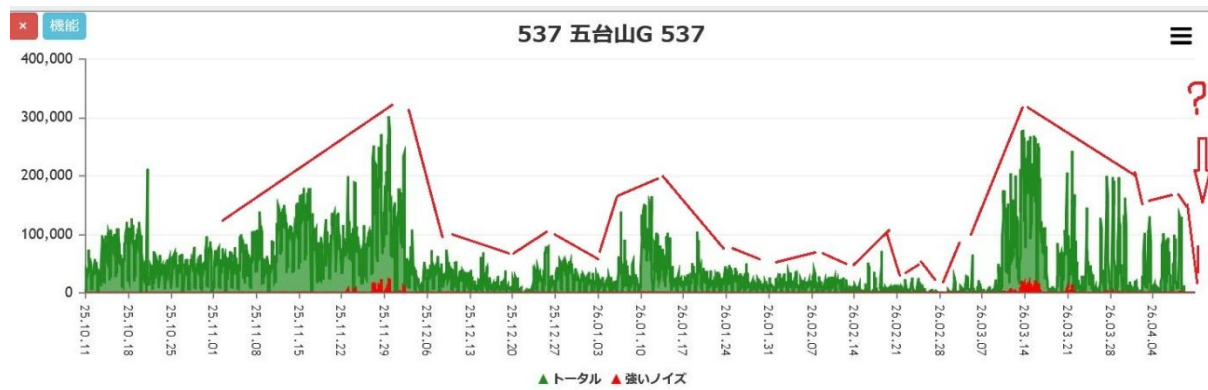

高知 五台山 180日（半年）間データ