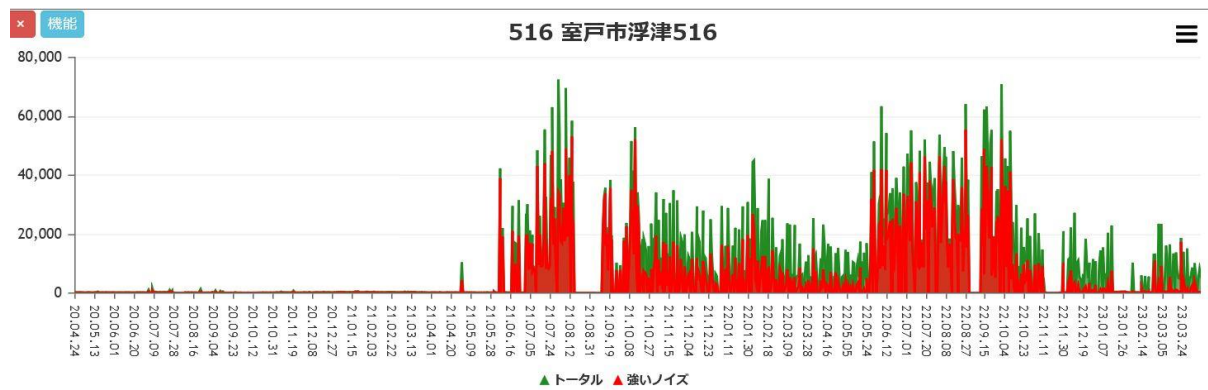

【高知 室戸市 浮津】

2023年4月まで3年間 日毎データ【高知 室戸市 浮津】