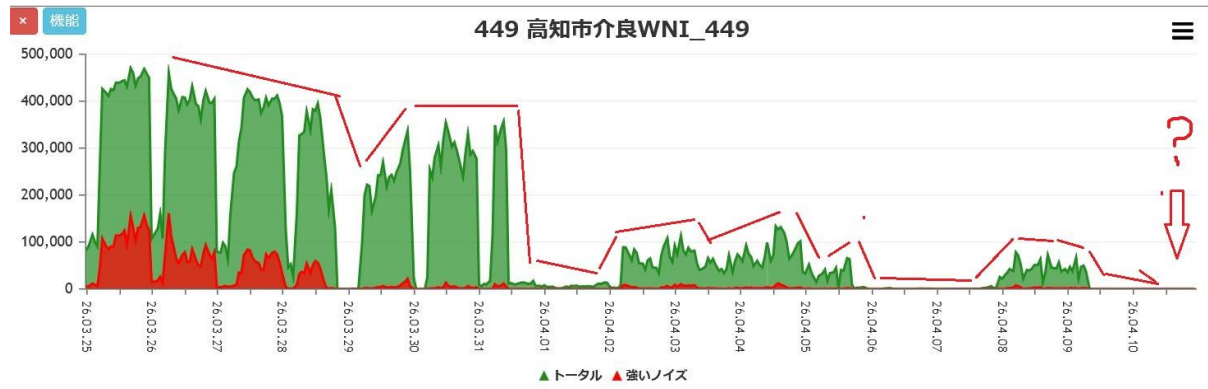

4/9 15日間データ【高知介良】