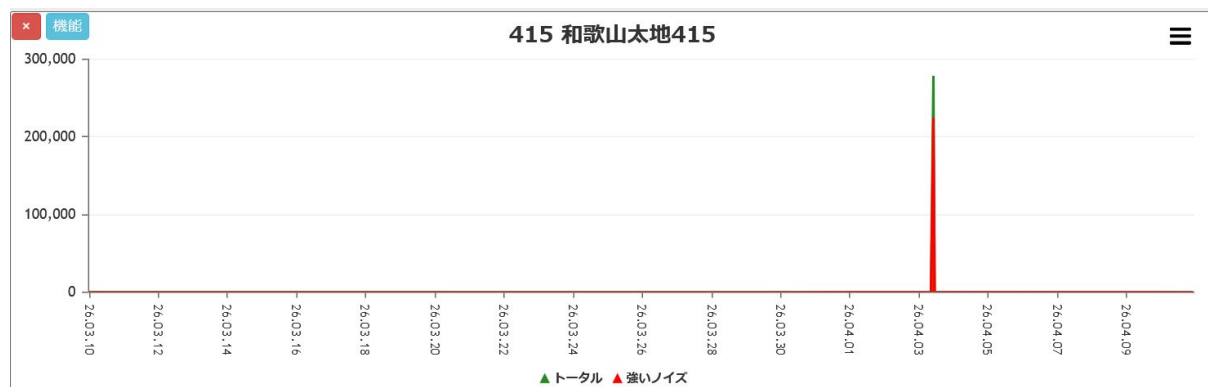

和歌山大地 30日間データ