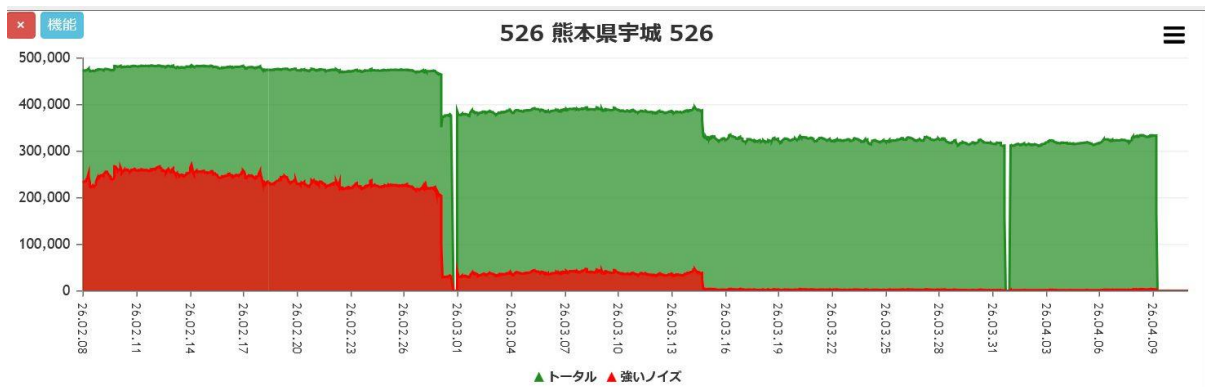

#### 大分県府のデータ 720日間（日毎）データ

大分県 60日間データ > 大きなバウンドが出ている。

大分県 15日間データ > 大きなバウンドが出ている。

熊本 宇城 360日(1年)間 日毎データ

熊本 宇城 60日間データ

伊勢、兵庫、和歌山など

伊勢 B261 1080日(3年)間 日毎データ

伊勢 B261 360日(1年)間 日毎データ

伊勢 B261 30日間データ

伊勢 D484 720日(2年)間 日毎データ