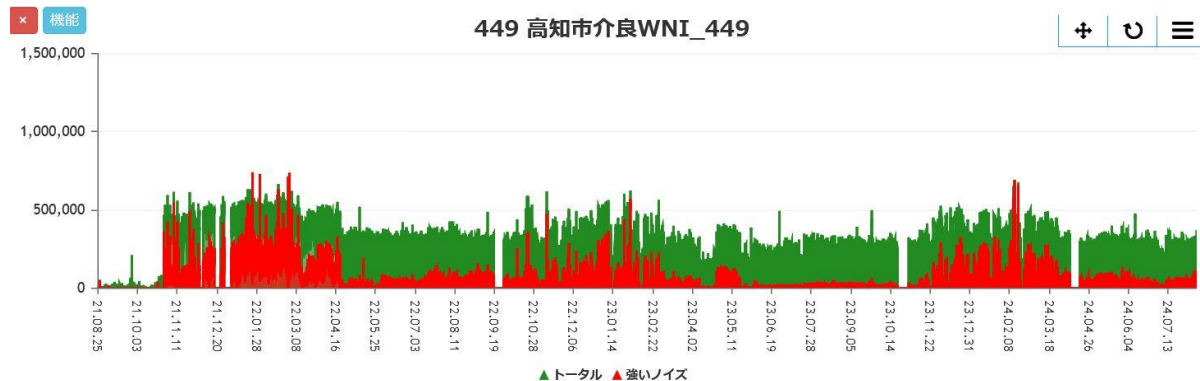

高知B449

2016年1月～4月30日【高知介良】

~~~~~

2015年10月～2018年9月【高知介良】

2018年10月～2021年9月【高知介良】

2021年9月～2024年8月【高知介良】

2023年4月～2026年4月【高知介良】

2026年4月9日まで 1080日（3年）間データ【高知介良】

2026年4月9日まで 180日（半年）間データ【高知介良】

4/9 60日間データ【高知介良】

4/9 15日間データ【高知介良】

~~~~