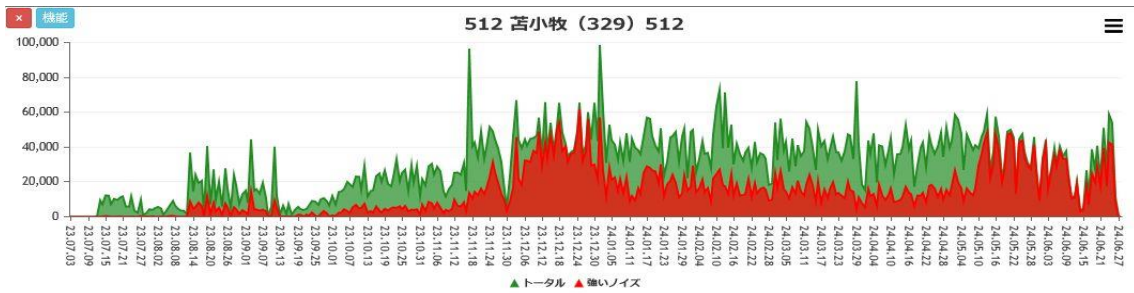

240627 苫小牧 511.512 の収束について

苫小牧 511、512 が急な減衰、収束になっています。十勝沖などの地震に要注意です。

苫小牧 511. 360 日間（日毎）データ

苫小牧 511 30 日間データ

苫小牧 512 360 日間（日毎）データ

苫小牧 512 30 日間データ