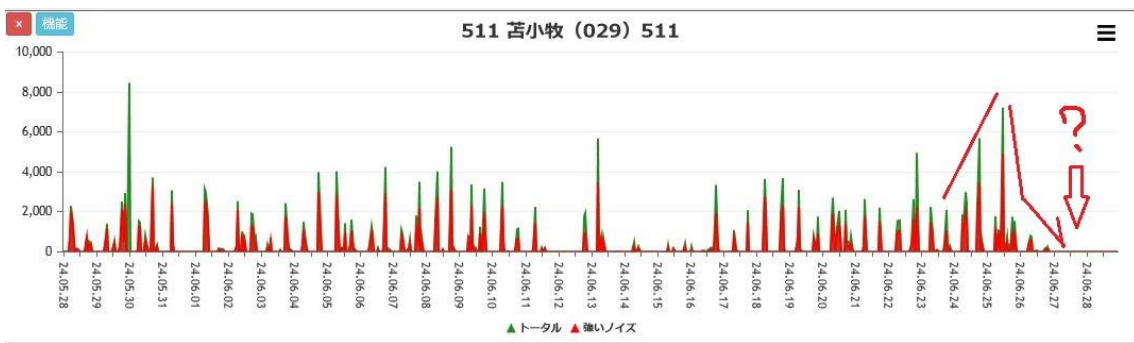

240627 苫小牧 511.512 の収束について

苫小牧 511、512 が急な減衰、収束になっています。十勝沖などの地震に要注意です。

苫小牧 511. 360 日間（日毎）データ

苫小牧 511 30 日間データ

苫小牧 512 360 日間（日毎）データ

苫小牧 512 30 日間データ